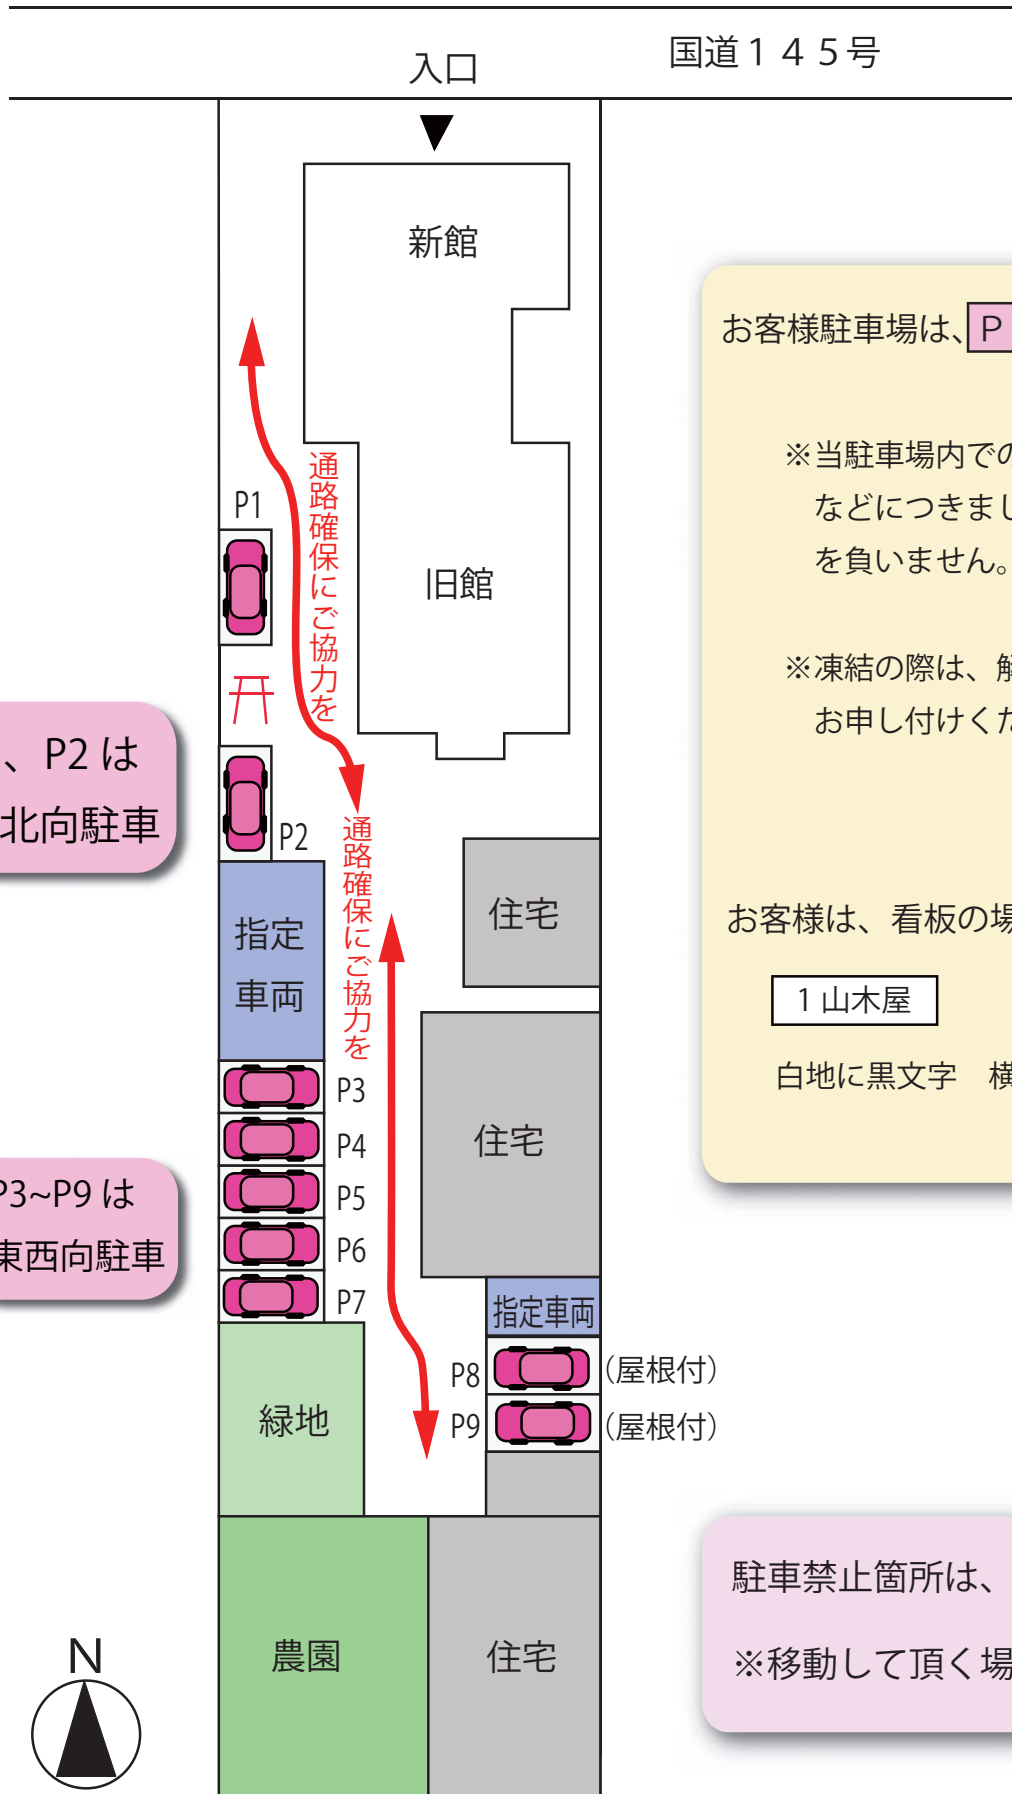

お客様駐車場ののご案内

山木屋旅館

P1、P2 は
南北向駐車

P3~P9 は
東西向駐車

お客様駐車場は、**P1** ~ **P9** です

※当駐車場内での事故・盗難
などにつきましては一切責
を負いません。

※凍結の際は、解凍のお湯を
お申し付けください。

お客様は、看板の場所をご利用下さい

1 山木屋 P1 ~ P9

白地に黒文字 横 20cm、縦 8cm

駐車禁止箇所は、**指定車両** です

※移動して頂く場合があります

館主

お客様駐車場ののご案内

通路確保にご協力を

※柵線内に駐車
をお願いします。