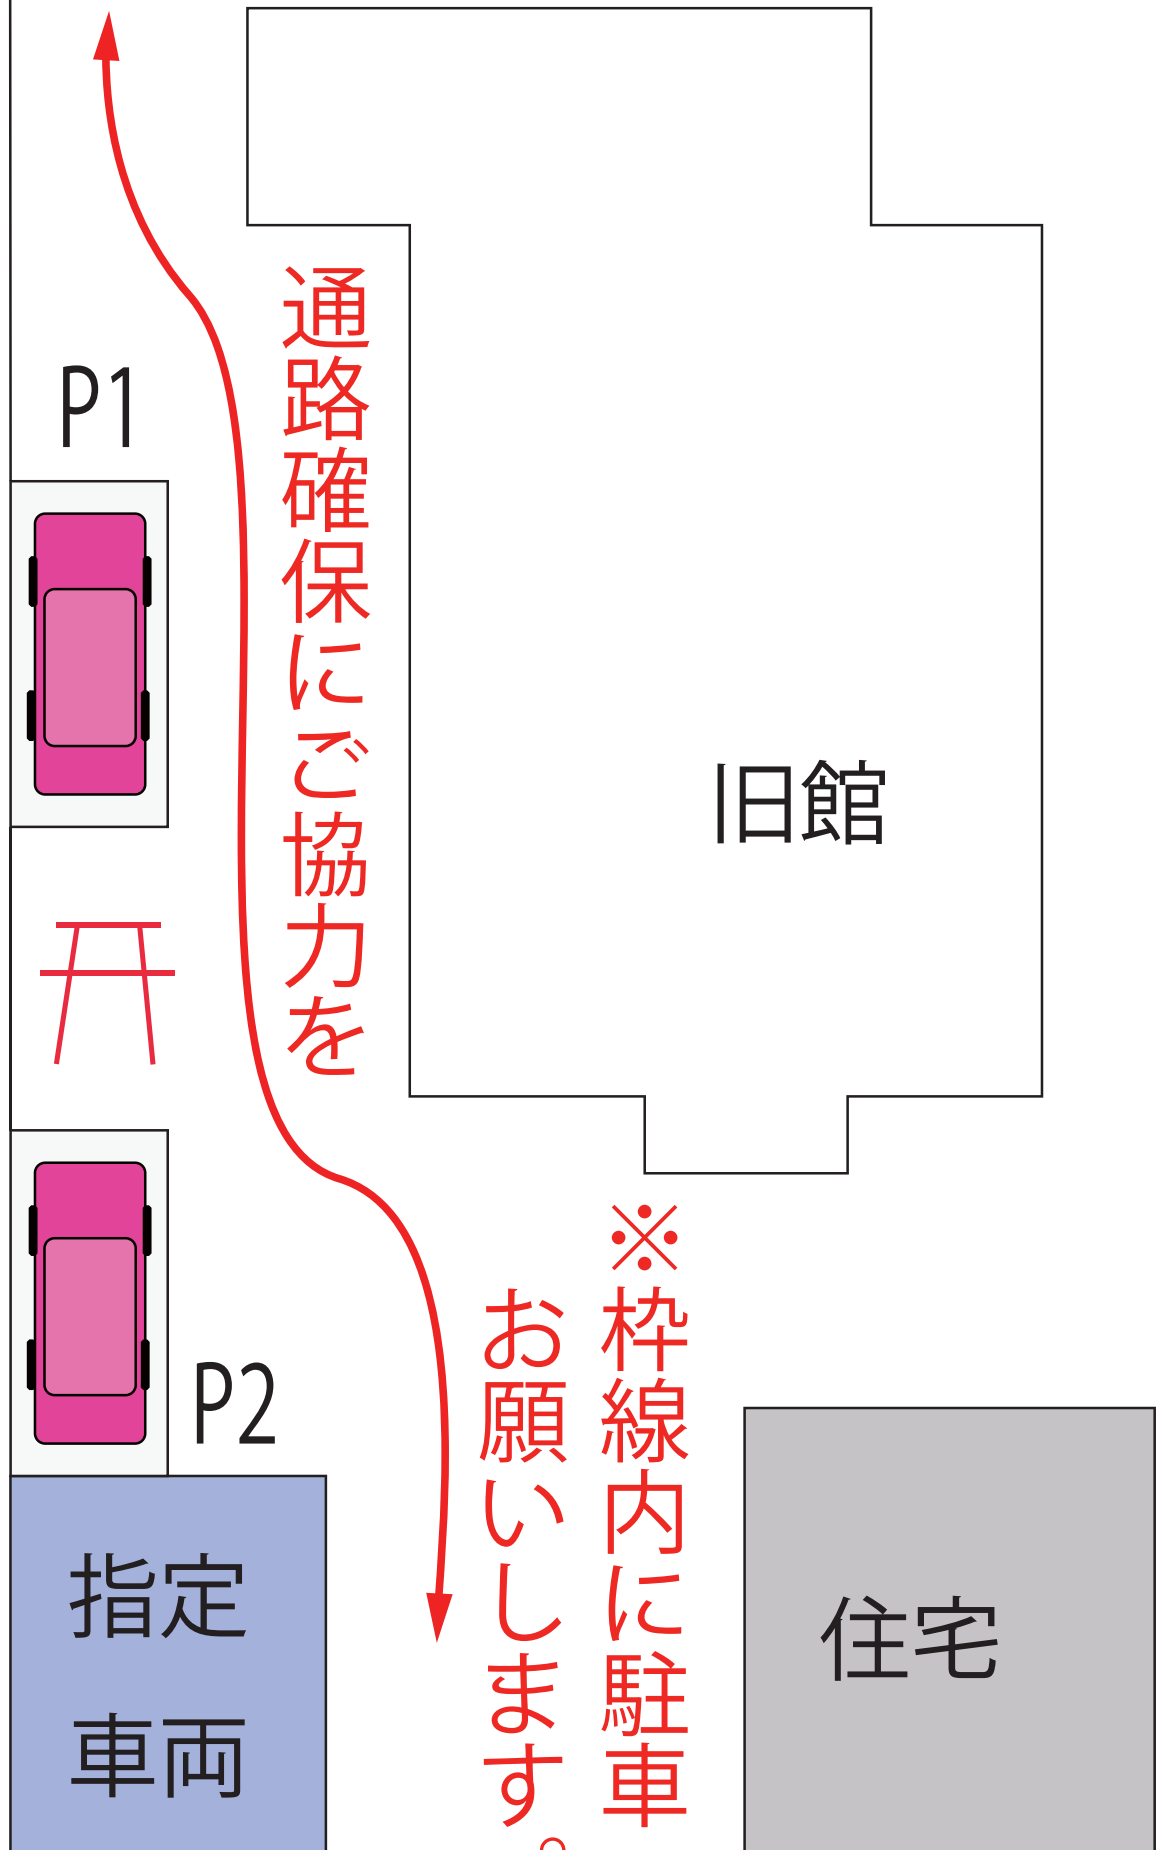

お客様駐車場ののご案内

山木屋旅館

P1、P2 は
南北向駐車

P3~P9 は
東西向駐車

お客様駐車場は、**P1** ~ **P9** です

※当駐車場内での事故・盗難
などにつきましては一切責
を負いません。

※凍結の際は、解凍のお湯を
お申し付けください。

お客様は、看板の場所をご利用下さい

1 山木屋 P1 ~ P9

白地に黒文字 横 20cm、縦 8cm

駐車禁止箇所は、**指定車両** です

※移動して頂く場合があります

館主

お客様駐車場ののご案内

通路確保にご協力を

※柵線内に駐車
をお願いします。